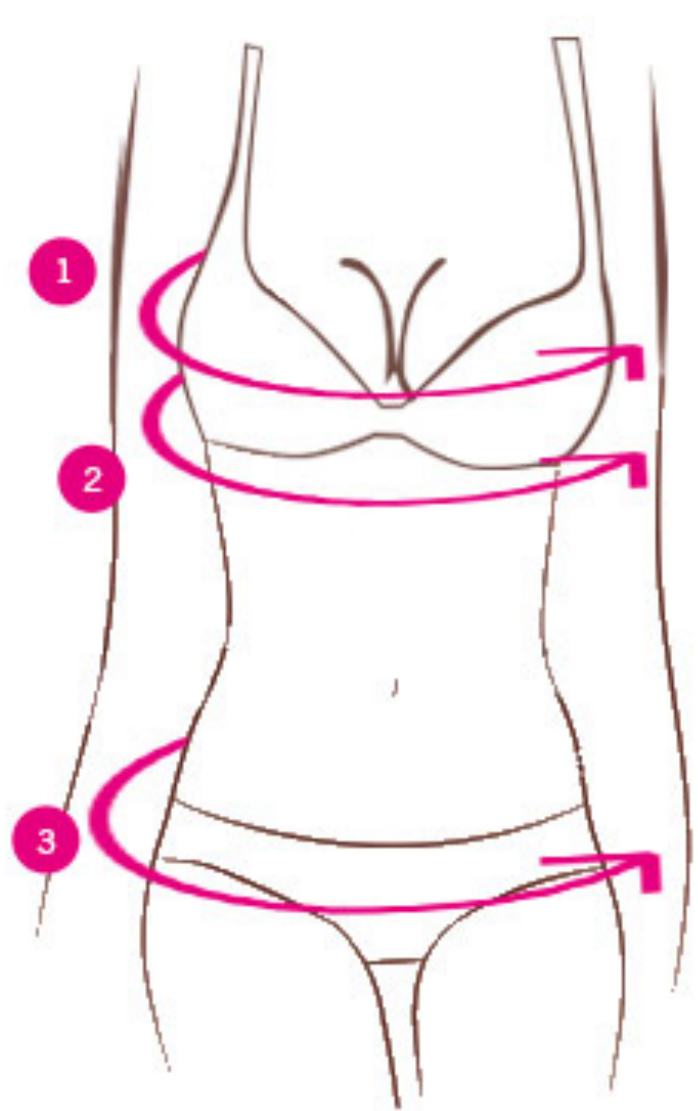

### FINDEN SIE IHRE PASSENDE GRÖSSE:

1. Der **Brustumfang** misst sich horizontal auf der Höhe der Brustspitzen.
2. Der **Unterbrustumfang** misst sich direkt unter der Brust.
3. Der **Hüftumfang** misst sich an der breitesten Stelle des Hüftbeckens.

## DAMEN / BHS

Unterbrustmaß in cm	BH-Größen Unterbrust	Körbchengrößen - Brustumfang in cm						
		A-CUP	B-CUP	C-CUP	D-CUP	E-CUP	F-CUP	G-Cup
68 - 72	70	82 - 84	84 - 86	86 - 88	88 - 90	90 - 92	92 - 94	94 - 96
73 - 77	75	87 - 89	89 - 91	91 - 93	93 - 95	95 - 97	97 - 99	99 - 101
78 - 82	80	92 - 94	94 - 96	96 - 98	98 - 100	100 - 102	102 - 104	106 - 106
83 - 87	85	97 - 99	99 - 101	101 - 103	103 - 105	105 - 107	107 - 109	109 - 111
88 - 92	90	102 - 104	104 - 106	106 - 108	108 - 110	110 - 112	112 - 114	114 - 116
93 - 97	95	107 - 109	109 - 111	111 - 113	113 - 115	115 - 117	117 - 119	119 - 121

## DAMEN / POETRY BRALETTES

UNTERBRUST-WEITE	BH-GRÖSSE (UNTERBRUST)	A	B	C	D	E
63 - 67 cm	65	XS	XS	XS	XS	S
68 - 72 cm	70	XS	XS	S	S	S
73 - 77 cm	75	S	S	S	M	M
78 - 82cm	80	S	M	M	M	L
83 - 87 cm	85	M	L	L	L	XL
88 - 92 cm	90	L	XL	XL	XL	XL

## DAMEN / UNTERTEIL

Hüftumfang in cm	Konfektionsgröße	Internationale Größen	Doppelgrößen	Doppelgrößen
86 - 92	34	XXS	1	
93 - 95	36	XS		
96 - 98	38	S	2	I
99 - 101	40	M		
102 - 104	42	L	3	II
105 - 107	44	XL		
108 - 110	46	XXL	4	III
111 - 116	48			
117 - 121	50			IV
122 - 126	52			